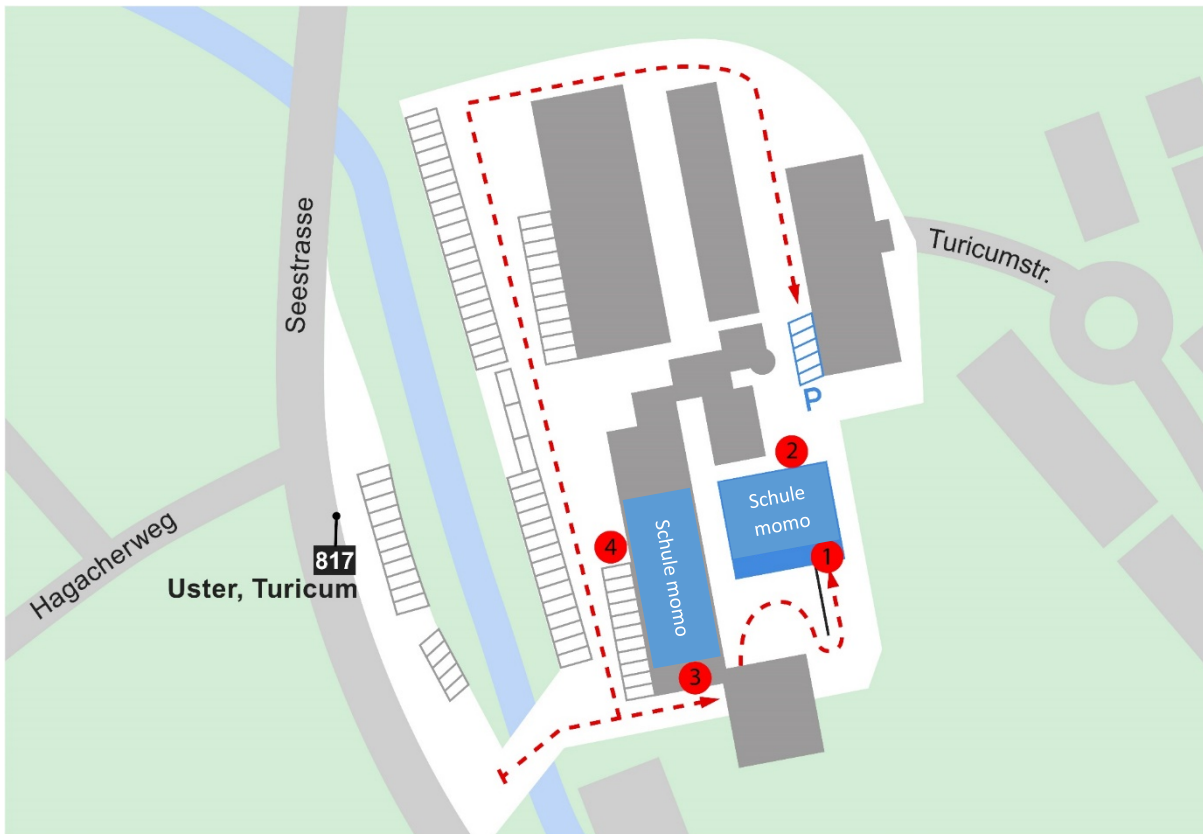

Wo ist was an der Schule momo?

1 Gesamtleitung und Bereichsleitung Schule: Rachel Schwitter
Schulverwaltung
Teamzimmer
Mittelstufe 1
Mittelstufe 2

2 Produktionsküche
Werkraum Unterstufe
Unterstufe 1
Unterstufe 2
Mittelstufe 3

3 Bereichsleitung Sozialpädagogik: Melanie Witt
Werkraum Mittel- & Sekundarstufe
Sitzungszimmer
Logopädie-Therapie
Kindergarten
Plus 1
Plus 2

4 Aula
Sek 1
Sek 2